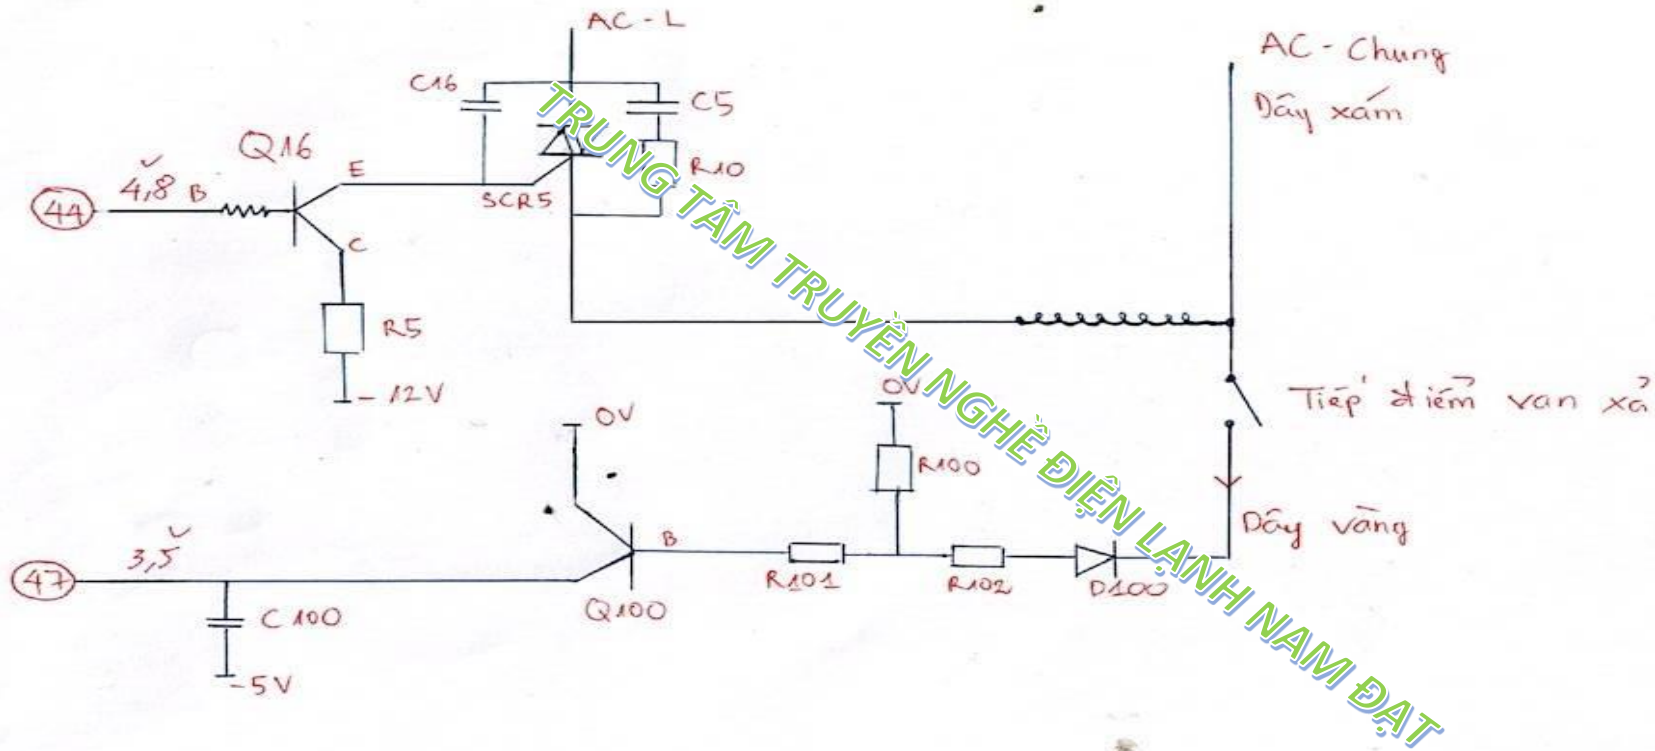

MÁY GIẶT TOSHIBA E920

MẠCH ĐIỀU KHIỂN XẢ NƯỚC VÀ HỒI TIẾP XẢ